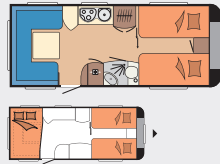

560 UL

Excellent, Prestige
L: 762cm B: 250cm
G: 1.600kg