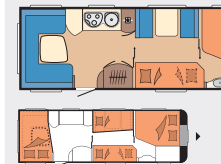

720 UKFe

Prestige
L: 914cm B: 250cm
G: 2.000kg