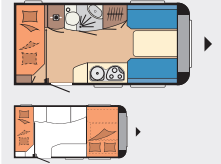

610 UL

Premium
L: 844cm B: 250cm
G: 1.900kg

720 UML

Prestige
L: 915cm B: 250cm
G: 2.000kg

720 UML

Premium
L: 949cm B: 250cm
G: 2.300kg

CHILDREN'S BEDS

420 KB