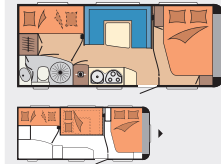

545 KMF

De Luxe
L: 753cm B: 250cm
G: 1.600kg