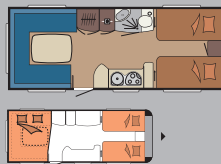

610 UL

Premium
L: 844cm B: 250cm
G: 1.900kg