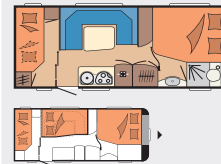

560 KMFe

De Luxe, Excellent
L: 762cm B: 250cm
G: 1.600kg