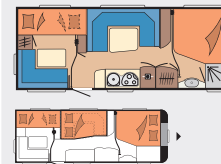

650 KMFe

De Luxe
L: 843cm B: 250cm
G: 1.900kg