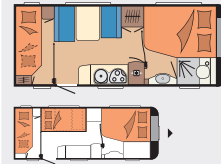

540 KMFe

De Luxe
L: 755cm B: 230cm
G: 1.500kg