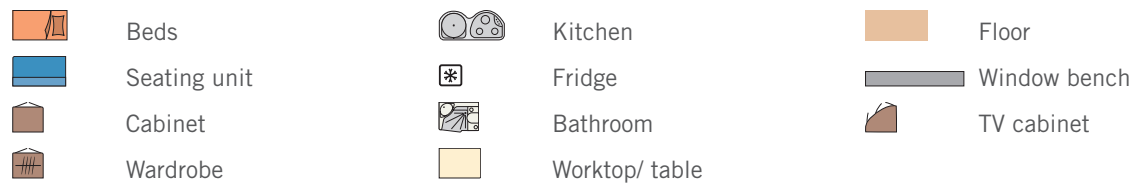

SINGLE BEDS

Excellent
L: 661cm B: 230cm
G: 1.350kg

De Luxe, Excellent
L: 724cm B: 230cm
G: 1.400kg

Premium
L: 763cm B: 230cm
G: 1.600kg

De Luxe
L: 741cm B: 230cm
G: 1.500kg

Excellent
L: 738cm B: 230cm
G: 1.500kg

Excellent, Prestige
L: 762cm B: 250cm
G: 1.600kg

Premium
L: 801cm B: 250cm
G: 1.750kg

Prestige
L: 760cm B: 250cm
G: 1.600kg

Prestige
L: 810cm B: 250cm
G: 1.900kg

Premium
L: 844cm B: 250cm
G: 1.900kg

Prestige
L: 915cm B: 250cm
G: 2.000kg

Premium
L: 949cm B: 250cm
G: 2.300kg

CHILDREN'S BEDS

De Luxe
L: 620cm B: 230cm
G: 1.200kg

De Luxe
L: 700cm B: 230cm
G: 1.400kg

De Luxe
L: 755cm B: 230cm
G: 1.500kg

De Luxe
L: 753cm B: 250cm
G: 1.600kg

De Luxe, Excellent
L: 762cm B: 250cm
G: 1.600kg

Prestige
L: 848cm B: 250cm
G: 1.900kg

De Luxe
L: 843cm B: 250cm
G: 1.900kg

Prestige
L: 914cm B: 250cm
G: 2.000kg

EXPLANATION OF SYMBOLS

TECHNICAL DATA

L: total length
B: total width
G: Technically permissible gross weight