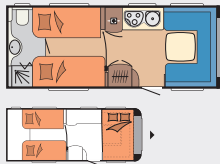

560 UL

Excellent, Prestige
L: 762cm B: 250cm
G: 1.600kg

560 UL

Premium
L: 801cm B: 250cm
G: 1.750kg

560 WLU

Prestige
L: 760cm B: 250cm
G: 1.600kg

610 UL

Prestige
L: 810cm B: 250cm
G: 1.900kg