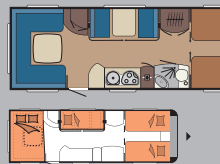

610 UL

Premium
L: 844cm B: 250cm
G: 1.900kg

720 UML

Prestige
L: 915cm B: 250cm
G: 2.000kg

720 UML

Premium
L: 949cm B: 250cm
G: 2.300kg

CHILDREN'S BEDS

420 KB