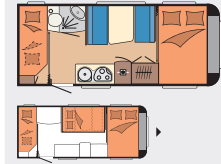

490 KMF

De Luxe
L: 700cm B: 230cm
G: 1.400kg