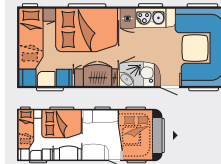

650 KFU

Prestige
L: 848cm B: 250cm
G: 1.900kg