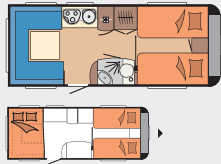

495 UL

De Luxe, Excellent
L: 724cm B: 230cm
G: 1.400kg

495 UL

Premium
L: 763cm B: 230cm
G: 1.600kg

540 UL

De Luxe
L: 741cm B: 230cm
G: 1.500kg

540 WLU

Excellent
L: 738cm B: 230cm
G: 1.500kg