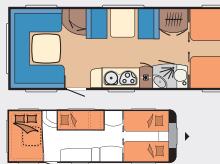

720 UML

Prestige
L: 915cm B: 250cm
G: 2.000kg