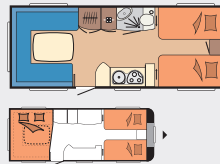

560 UL

Excellent, Prestige
L: 762cm B: 250cm
G: 1.600kg

560 UL

Premium
L: 801cm B: 250cm
G: 1.750kg

560 WLU

Prestige
L: 760cm B: 250cm
G: 1.600kg

610 UL

Prestige
L: 810cm B: 250cm
G: 1.900kg